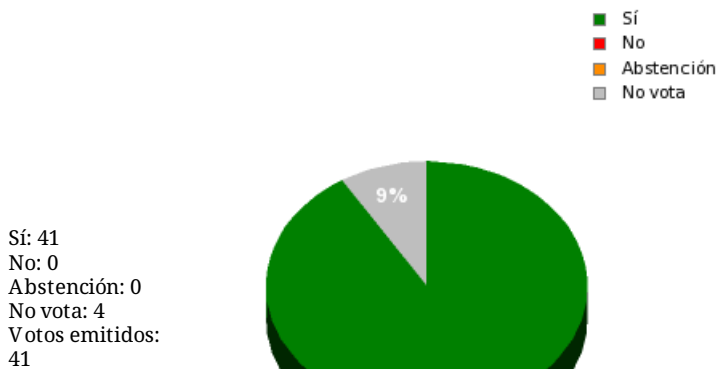

22/06/2018 - 12:54:18

Boletín de convocatoria: [10B-1551](#)

Diario de sesiones: [10J179](#)

N° 23.

Resultados totales

Resultados por grupo parlamentario

GPS

Sí: 12
No: 0
Abstención: 0
No vota: 2
Votos emitidos: 12

GPIU

Sí: 5
No: 0
Abstención: 0
No vota: 0
Votos emitidos: 5

GPFA

Sí: 2
No: 0
Abstención: 0
No vota: 1
Votos emitidos: 2

GPP

Sí: 10
No: 0
Abstención: 0
No vota: 1
Votos emitidos: 10

GPPOD

Sí: 9
No: 0
Abstención: 0
No vota: 0
Votos emitidos: 9