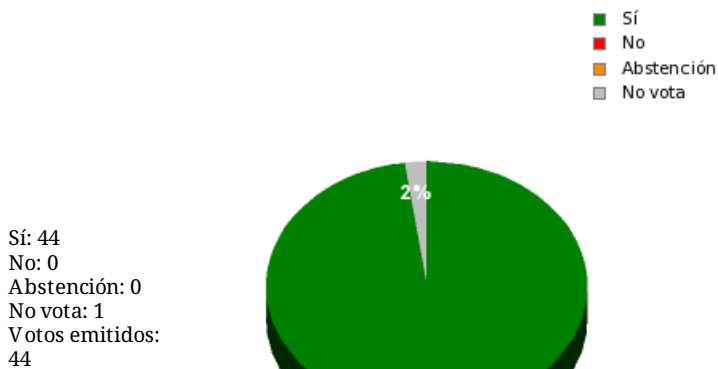

22/06/2018 - 13:54:20

Boletín de convocatoria: [10B-1551](#)

Diario de sesiones: [10J179](#)

N° 25.

Resultados totales

Resultados por grupo parlamentario

GPS

Sí: 14
 No: 0
 Abstención: 0
 No vota: 0
 Votos emitidos: 14

GPIU

Sí: 5
 No: 0
 Abstención: 0
 No vota: 0
 Votos emitidos: 5

GPFA

Sí: 2
 No: 0
 Abstención: 0
 No vota: 1
 Votos emitidos: 2

GPP

Sí: 11
 No: 0
 Abstención: 0
 No vota: 0
 Votos emitidos: 11

GPPOD

Sí: 9
 No: 0
 Abstención: 0
 No vota: 0
 Votos emitidos: 9