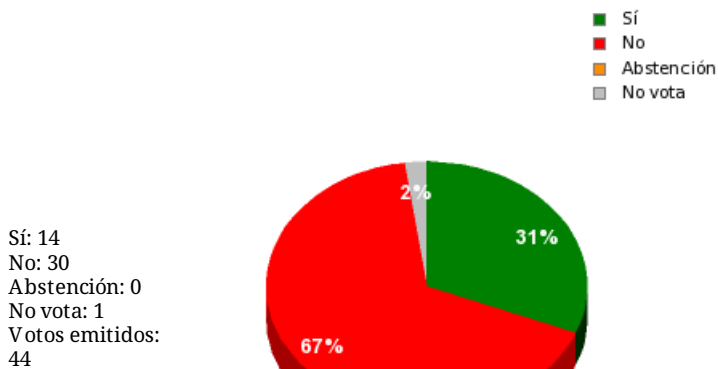

22/06/2018 - 14:24:14

Boletín de convocatoria: 10B-1551

Diario de sesiones: 10J179

N° 26.

Resultados totales

Resultados por grupo parlamentario

GPS

Sí: 0
 No: 14
 Abstención: 0
 No vota: 0
 Votos emitidos: 14

GPIU

Sí: 5
 No: 0
 Abstención: 0
 No vota: 0
 Votos emitidos: 5

GPFA

Sí: 0
 No: 2
 Abstención: 0
 No vota: 1
 Votos emitidos: 2

GPP

Sí: 0
 No: 11
 Abstención: 0
 No vota: 0
 Votos emitidos: 11

GPPOD

Sí: 9
 No: 0
 Abstención: 0
 No vota: 0
 Votos emitidos: 9