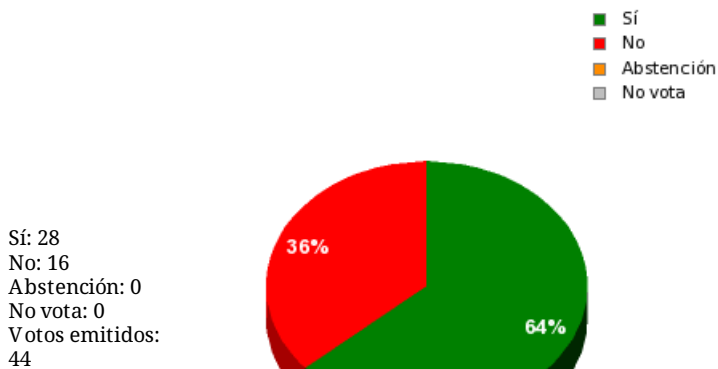

29/06/2018 - 11:04:10

Boletín de convocatoria:
Diario de sesiones:

N.º 21.

Resultados totales

Resultados por grupo parlamentario

GPS

Sí: 14
 No: 0
 Abstención: 0
 No vota: 0
 Votos emitidos: 14

GPIU

Sí: 5
 No: 0
 Abstención: 0
 No vota: 0
 Votos emitidos: 5

GPFA

Sí: 0
 No: 2
 Abstención: 0
 No vota: 0
 Votos emitidos: 2

GPP

Sí: 0
 No: 11
 Abstención: 0
 No vota: 0
 Votos emitidos: 11

GPPOD

Sí: 9
 No: 0
 Abstención: 0
 No vota: 0
 Votos emitidos: 9