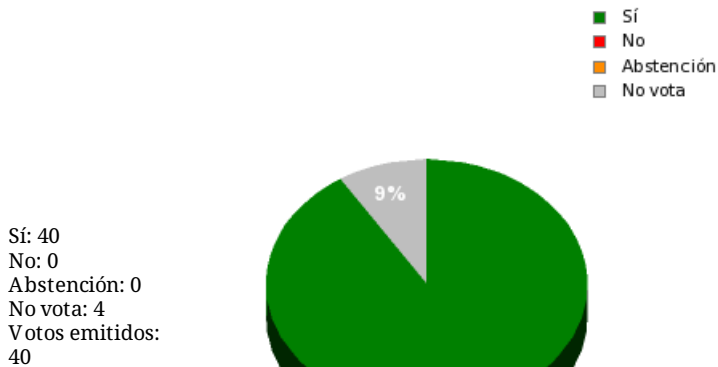

29/06/2018 - 12:03:34

Boletín de convocatoria:
Diario de sesiones:

N.º 23.

Resultados totales

Resultados por grupo parlamentario

GPS

Sí: 14
 No: 0
 Abstención: 0
 No vota: 0
 Votos emitidos: 14

GPIU

Sí: 4
 No: 0
 Abstención: 0
 No vota: 1
 Votos emitidos: 4

GPFA

Sí: 2
 No: 0
 Abstención: 0
 No vota: 0
 Votos emitidos: 2

GPP

Sí: 9
 No: 0
 Abstención: 0
 No vota: 2
 Votos emitidos: 9

GPPOD

Sí: 9
 No: 0
 Abstención: 0
 No vota: 0
 Votos emitidos: 9