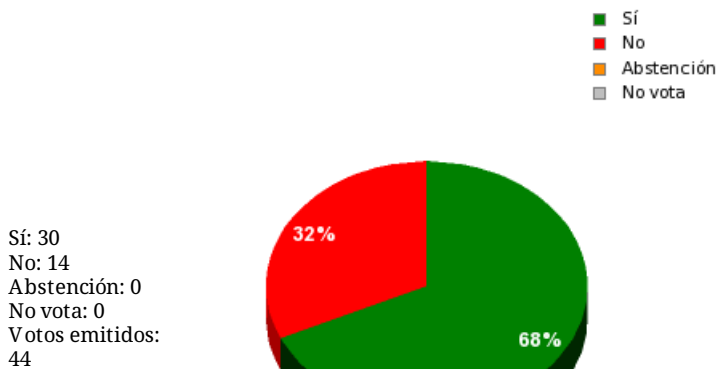

29/06/2018 - 12:38:42

Boletín de convocatoria:
Diario de sesiones:

N.º 24.

Resultados totales

Resultados por grupo parlamentario

GPS

Sí: 0
 No: 14
 Abstención: 0
 No vota: 0
 Votos emitidos: 14

GPIU

Sí: 5
 No: 0
 Abstención: 0
 No vota: 0
 Votos emitidos: 5

GPFA

Sí: 2
 No: 0
 Abstención: 0
 No vota: 0
 Votos emitidos: 2

GPP

Sí: 11
 No: 0
 Abstención: 0
 No vota: 0
 Votos emitidos: 11

GPPOD

Sí: 9
 No: 0
 Abstención: 0
 No vota: 0
 Votos emitidos: 9