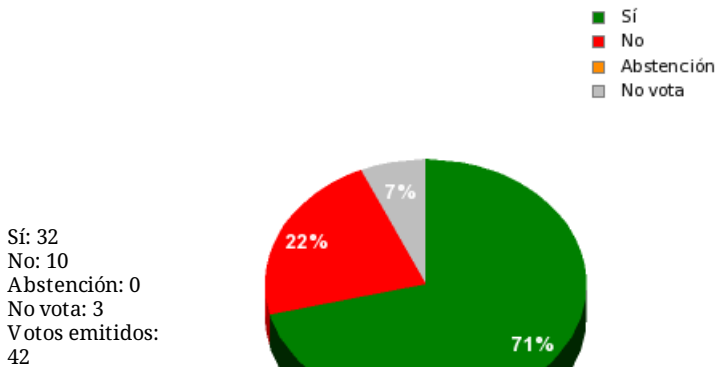

18/07/2018 - 10:38:40

Boletín de convocatoria:
Diario de sesiones: [10J183](#)

N° 4

Resultados totales

Resultados por grupo parlamentario

GPS

Sí: 13
No: 0
Abstención: 0
No vota: 1
Votos emitidos: 13

GPIU

Sí: 4
No: 0
Abstención: 0
No vota: 1
Votos emitidos: 4

GPFA

Sí: 2
No: 0
Abstención: 0
No vota: 0
Votos emitidos: 2

GPP

Sí: 0
No: 10
Abstención: 0
No vota: 1
Votos emitidos: 10

GPPOD

Sí: 9
No: 0
Abstención: 0
No vota: 0
Votos emitidos: 9