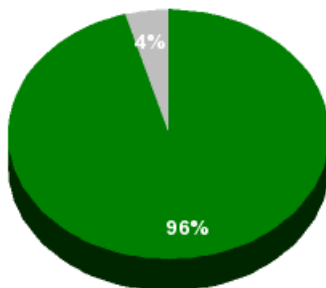

JUNTA GENERAL
DEL PRINCIPADO
DE ASTURIAS

X Legislatura

WWW.JGPA.ES

Junta General del Principado de Asturias

Informe de votación - Asunto N°1 Enmienda N° 32646

24/07/2018 - 12:00:28

Boletín de convocatoria: 10-000

Diario de sesiones: 10J184

N°1 Enmienda N° 32646

Resultados totales

Sí: 43
No: 0
Abstención:
0
No vota: 2
Votos
emitidos: 43

■ Sí
■ No
■ Abstención
■ No vota

Resultados por grupo parlamentario

GPS

Sí: 14
No: 0
Abstención:
0
No vota: 0
Votos
emitidos: 14

GPIU

Sí: 4
No: 0
Abstención:
0
No vota: 1
Votos
emitidos: 4

GPFA

Sí: 2
No: 0
Abstención:
0
No vota: 0
Votos
emitidos: 2

GPP

Sí: 10
No: 0
Abstención:
0
No vota: 1
Votos
emitidos: 10

GPPOD

Sí: 9
No: 0
Abstención:
0
No vota: 0
Votos
emitidos: 9

Sí: 1

No: 0
Abstención:
0
No vota: 0
Votos
emitidos: 1

GPC

Sí: 3
No: 0
Abstención:
0
No vota: 0
Votos
emitidos: 3

Votos individuales

1-Pedro José Sanjurjo Gonzál (GPS) - Sí
2-María Josefa Miranda Fernánd (GPIU) - Sí
3-Pedro Leal Llana (GPFA) - Sí
6-José Agustín Cuervas-Mons Ga (GPP) - Sí
7-Rosa María Espiño Castella (GPPOD) - Sí
12-Fernando Lastra Valdés (GPS) - Sí
18-Dolores Carcedo García (GPS) - Sí

39-Carmen Pérez García de (GPP) - Sí
40-María Fe Gómez Alonso (GPP) - Sí
41-María Gloria García Fernán (GPP) - Sí
45-Andrés Fernández Vilan (GPPOD) - Sí
46-Paula Valero Sáez (GPPOD) - Sí
47-Héctor Piernavieja Cac (GPPOD) - Sí
49-Patricia García Villanue () - Sí