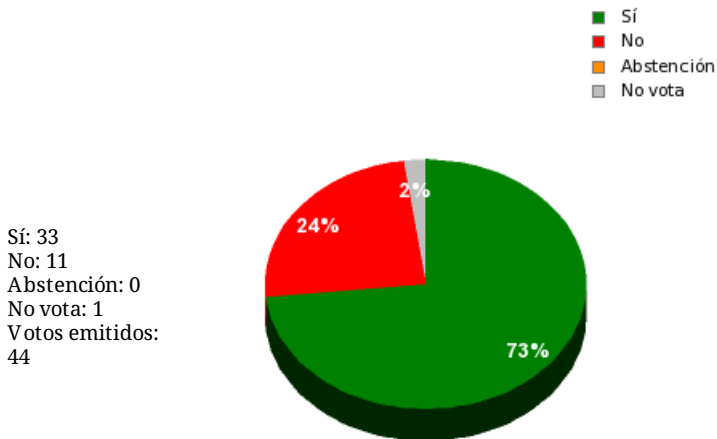

14/09/2018 - 12:07:52

Boletín de convocatoria:
Diario de sesiones: [10J187](#)

N° 25

Resultados totales

Resultados por grupo parlamentario

GPS

Sí: 13
 No: 0
 Abstención: 0
 No vota: 1
 Votos emitidos: 13

GPIU

Sí: 5
 No: 0
 Abstención: 0
 No vota: 0
 Votos emitidos: 5

GPFA

Sí: 2
 No: 0
 Abstención: 0
 No vota: 0
 Votos emitidos: 2

GPP

Sí: 0
 No: 11
 Abstención: 0
 No vota: 0
 Votos emitidos: 11

GPPOD

Sí: 9
 No: 0
 Abstención: 0
 No vota: 0
 Votos emitidos: 9