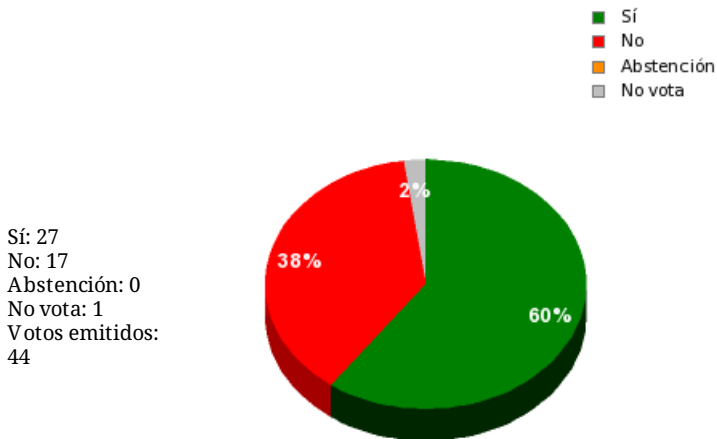

14/09/2018 - 13:24:34

Boletín de convocatoria:
Diario de sesiones:

N° 27.5

Resultados totales

Resultados por grupo parlamentario

GPS

Sí: 13
No: 0
Abstención: 0
No vota: 1
Votos emitidos: 13

GPIU

Sí: 5
No: 0
Abstención: 0
No vota: 0
Votos emitidos: 5

GPFA

Sí: 0
No: 2
Abstención: 0
No vota: 0
Votos emitidos: 2

GPP

Sí: 0
No: 11
Abstención: 0
No vota: 0
Votos emitidos: 11

GPPOD

Sí: 9
No: 0
Abstención: 0
No vota: 0
Votos emitidos: 9