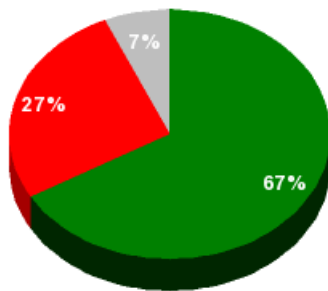

14/09/2018 - 15:28:24

Boletín de convocatoria: [10B-1636](#)

Diario de sesiones: [10J187](#)

N° 30.1 y .2

Resultados totales

Sí: 30
No: 12
Abstención: 0
No vota: 3
Votos emitidos: 42

■ Sí
■ No
■ Abstención
■ No vota

Resultados por grupo parlamentario

GPS

Sí: 0
No: 12
Abstención: 0
No vota: 2
Votos emitidos: 12

GPIU

Sí: 5
No: 0
Abstención: 0
No vota: 0
Votos emitidos: 5

GPFA

Sí: 2
No: 0
Abstención: 0
No vota: 0
Votos emitidos: 2