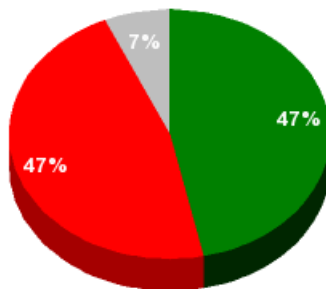

14/09/2018 - 15:29:14

Boletín de convocatoria: [10B-1636](#)

Diario de sesiones: [10J187](#)

N° 30.3 (Empate)

Resultados totales

Sí: 21
No: 21
Abstención: 0
No vota: 3
Votos emitidos: 42

Resultados por grupo parlamentario

GPS

Sí: 0
No: 12
Abstención: 0
No vota: 2
Votos emitidos: 12

GPIU

Sí: 5
No: 0
Abstención: 0
No vota: 0
Votos emitidos: 5

GPFA

Sí: 2
No: 0
Abstención: 0
No vota: 0
Votos emitidos: 2

GPP

Sí: 10
No: 0
Abstención: 0
No vota: 1
Votos emitidos: 10

GPPOD

Sí: 0
No: 9
Abstención: 0
No vota: 0
Votos emitidos: 9

Sí: 1

No: 0
Abstención: 0
No vota: 0
Votos emitidos: 1

GPC

Sí: 3
No: 0
Abstención: 0
No vota: 0
Votos emitidos: 3

Votos individuales

- 1-Pedro José Sanjurjo Gonzál (GPS) - **No**
- 2-María Josefa Miranda Fernánd (GPIU) - **Sí**
- 3-Pedro Leal Llana (GPFA) - **Sí**
- 6-José Agustín Cuervas-Mons Ga (GPP) - **Sí**
- 7-Rosa María Espiño Castella (GPPOD) - **No**
- 12-Fernando Lastra Valdés (GPS) - No vota
- 18-Dolores Carcedo García (GPS) - **No**
- 21-Javier Fernández Ferná (GPS) - **No**
- 22-María Mercedes Fernández Gonzá (GPP) - No vota
- 23-Luis Venta Cueli (GPP) - **Sí**
- 24-David González Medina (GPP) - **Sí**
- 25-Matías Rodríguez Feito (GPP) - **Sí**
- 26-Carlos José Suárez Alonso (GPP) - **Sí**
- 27-Emilio José León Suárez (GPPOD) - **No**
- 28-Lucía Montejo Arnaiz (GPPOD) - **No**
- 29-Daniel Marí Ripa (GPPOD) - **No**
- 30-Lorena María Gil Álvarez (GPPOD) - **No**
- 31-Enrique López Hernández (GPPOD) - **No**
- 32-Elsa Pérez García (GPS) - No vota
- 33-Jesús Gutiérrez Garcí (GPS) - **No**
- 34-Carmen Eva Pérez Ordieres (GPS) - **No**
- 35-Nuria Devesa Castaño (GPS) - **No**
- 36-Marcelino Marcos Líndez (GPS) - **No**

- 39-Carmen Pérez García de (GPP) - **Sí**
- 40-María Fe Gómez Alonso (GPP) - **Sí**
- 41-María Gloria García Fernánde (GPP) - **Sí**
- 45-Andrés Fernández Vilan (GPPOD) - **No**
- 46-Paula Valero Sáez (GPPOD) - **No**
- 47-Héctor Piernavieja Cac (GPPOD) - **No**
- 49-Patricia García Villanue () - **Sí**
- 50-Carmen Fernández Gómez (GPFA) - **Sí**
- 53-Dolores Álvarez Campill (GPS) - **No**
- 54-Margarita Vega González (GPS) - **No**
- 55-Marcos Gutiérrez Escan (GPS) - **No**
- 56-Verónica Vior Martínez (GPS) - **No**
- 57-Marcelino Torre Canto (GPS) - **No**
- 62-Nicanor García Fernánde (GPC) - **Sí**
- 63-Diana María Sánchez Martín (GPC) - **Sí**
- 64-Luis Armando Fernández Barto (GPC) - **Sí**
- 66-Marta Pulgar García (GPIU) - **Sí**
- 68-Ovidio Zapico González (GPIU) - **Sí**
- 69-Concha Masa Noceda (GPIU) - **Sí**
- 70-Gaspar Llamazares Trig (GPIU) - **Sí**