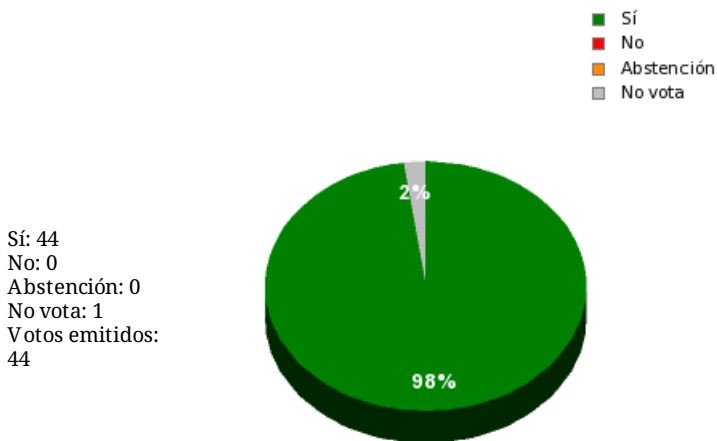

28/09/2018 - 15:18:36

Boletín de convocatoria: [10B-1658](#)

Diario de sesiones: [10J189](#)

N.º 27.

Resultados totales

Resultados por grupo parlamentario

GPS

Sí: 13
No: 0
Abstención: 0
No vota: 1
Votos emitidos: 13

GPIU

Sí: 5
No: 0
Abstención: 0
No vota: 0
Votos emitidos: 5

GPFA

Sí: 2
No: 0
Abstención: 0
No vota: 0
Votos emitidos: 2

GPP

Sí: 11
No: 0
Abstención: 0
No vota: 0
Votos emitidos: 11

GPPOD

Sí: 9
No: 0
Abstención: 0
No vota: 0
Votos emitidos: 9