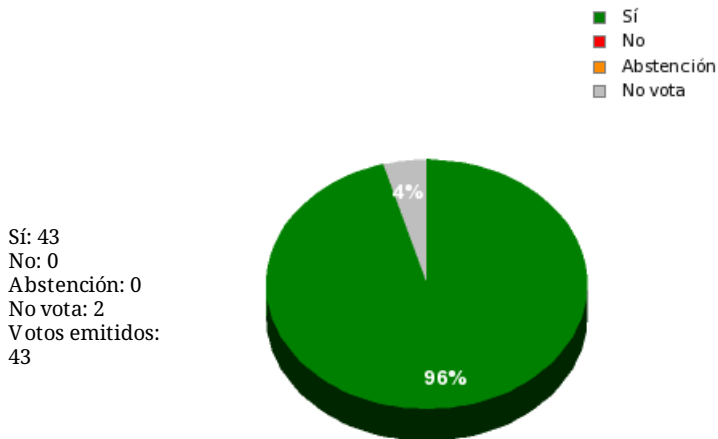

05/10/2018 - 12:11:38

Boletín de convocatoria:
Diario de sesiones:

N.º 20.

Resultados totales

Resultados por grupo parlamentario

GPS

Sí: 13
No: 0
Abstención: 0
No vota: 1
Votos emitidos: 13

GPIU

Sí: 5
No: 0
Abstención: 0
No vota: 0
Votos emitidos: 5

GPFA

Sí: 2
No: 0
Abstención: 0
No vota: 0
Votos emitidos: 2

GPP

Sí: 11
No: 0
Abstención: 0
No vota: 0
Votos emitidos: 11

GPPOD

Sí: 8
No: 0
Abstención: 0
No vota: 1
Votos emitidos: 8