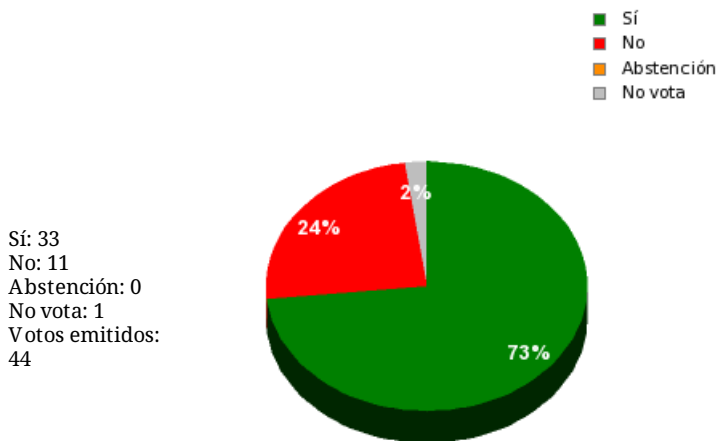

26/10/2018 - 14:11:56

Boletín de convocatoria:
Diario de sesiones:

Propuesta 34721

Resultados totales

Resultados por grupo parlamentario

GPS

Sí: 14
No: 0
Abstención: 0
No vota: 0
Votos emitidos: 14

GPIU

Sí: 5
No: 0
Abstención: 0
No vota: 0
Votos emitidos: 5

GPFA

Sí: 2
No: 0
Abstención: 0
No vota: 0
Votos emitidos: 2

GPP

Sí: 0
No: 11
Abstención: 0
No vota: 0
Votos emitidos: 11

GPPOD

Sí: 9
No: 0
Abstención: 0
No vota: 0
Votos emitidos: 9