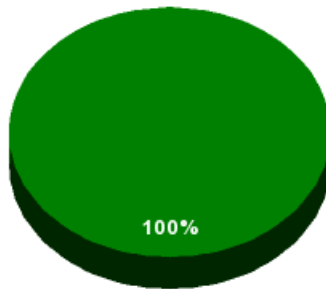

26/10/2018 - 13:13:46

Boletín de convocatoria: [10B-1695](#)

Diario de sesiones: [10J196](#)

Propuesta 34731

Resultados totales

Sí: 45
No: 0
Abstención: 0
No vota: 0
Votos emitidos: 45

■ Sí
■ No
■ Abstención
■ No vota