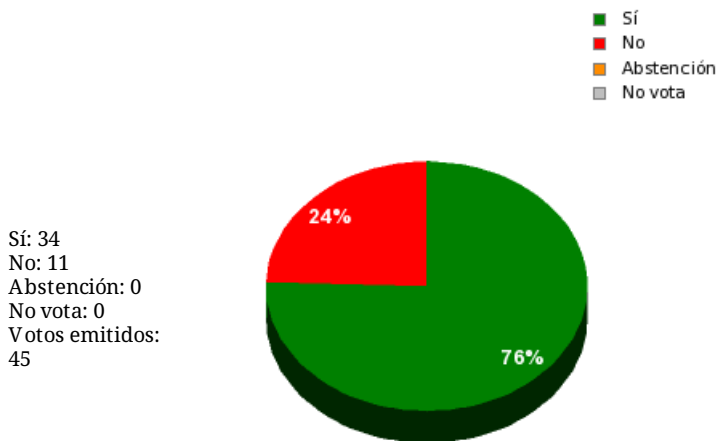

26/10/2018 - 13:18:28

Boletín de convocatoria:
Diario de sesiones:

Propuesta 34769

Resultados totales

Resultados por grupo parlamentario

GPS

Sí: 14
No: 0
Abstención: 0
No vota: 0
Votos emitidos: 14

GPIU

Sí: 5
No: 0
Abstención: 0
No vota: 0
Votos emitidos: 5

GPFA

Sí: 2
No: 0
Abstención: 0
No vota: 0
Votos emitidos: 2

GPP

Sí: 0
No: 11
Abstención: 0
No vota: 0
Votos emitidos: 11

GPPOD

Sí: 9
No: 0
Abstención: 0
No vota: 0
Votos emitidos: 9