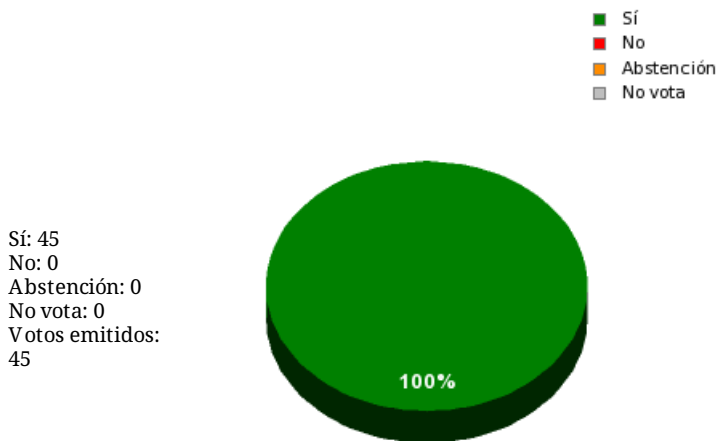

26/10/2018 - 13:18:50

Boletín de convocatoria:
Diario de sesiones:

Propuesta 34773

Resultados totales

Resultados por grupo parlamentario

GPS

Sí: 14
No: 0
Abstención: 0
No vota: 0
Votos emitidos: 14

GPIU

Sí: 5
No: 0
Abstención: 0
No vota: 0
Votos emitidos: 5

GPFA

Sí: 2
No: 0
Abstención: 0
No vota: 0
Votos emitidos: 2

GPP

Sí: 11
No: 0
Abstención: 0
No vota: 0
Votos emitidos: 11

GPPOD

Sí: 9
No: 0
Abstención: 0
No vota: 0
Votos emitidos: 9