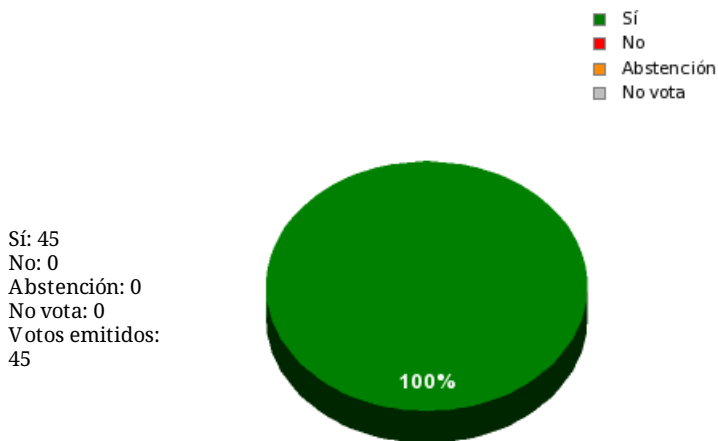

26/10/2018 - 13:19:10

Boletín de convocatoria:
Diario de sesiones:

Propuesta 34775

Resultados totales

Resultados por grupo parlamentario

GPS

Sí: 14
No: 0
Abstención: 0
No vota: 0
Votos emitidos: 14

GPIU

Sí: 5
No: 0
Abstención: 0
No vota: 0
Votos emitidos: 5

GPFA

Sí: 2
No: 0
Abstención: 0
No vota: 0
Votos emitidos: 2

GPP

Sí: 11
No: 0
Abstención: 0
No vota: 0
Votos emitidos: 11

GPPOD

Sí: 9
No: 0
Abstención: 0
No vota: 0
Votos emitidos: 9