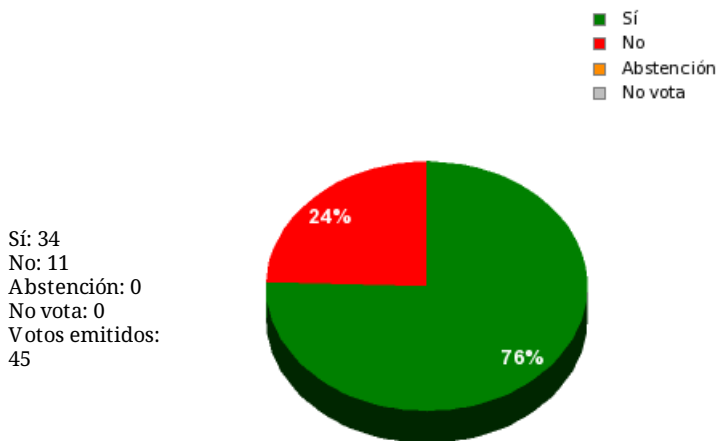

26/10/2018 - 13:20:52

Boletín de convocatoria: [10B-1695](#)

Diario de sesiones: [10J196](#)

Propuesta 34778 Resto

Resultados totales

Resultados por grupo parlamentario

GPS

Sí: 14
No: 0
Abstención: 0
No vota: 0
Votos emitidos: 14

GPIU

Sí: 5
No: 0
Abstención: 0
No vota: 0
Votos emitidos: 5

GPFA

Sí: 2
No: 0
Abstención: 0
No vota: 0
Votos emitidos: 2

GPP

Sí: 0
No: 11
Abstención: 0
No vota: 0
Votos emitidos: 11

GPPOD

Sí: 9
No: 0
Abstención: 0
No vota: 0
Votos emitidos: 9