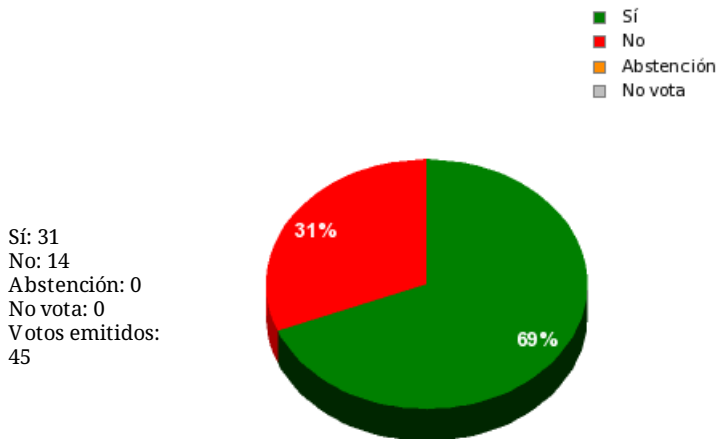

26/10/2018 - 13:23:48

Boletín de convocatoria:
Diario de sesiones: [10J196](#)

Propuesta 34790

Resultados totales

Resultados por grupo parlamentario

GPS

Sí: 0
No: 14
Abstención: 0
No vota: 0
Votos emitidos: 14

GPIU

Sí: 5
No: 0
Abstención: 0
No vota: 0
Votos emitidos: 5

GPFA

Sí: 2
No: 0
Abstención: 0
No vota: 0
Votos emitidos: 2

GPP

Sí: 11
No: 0
Abstención: 0
No vota: 0
Votos emitidos: 11

GPPOD

Sí: 9
No: 0
Abstención: 0
No vota: 0
Votos emitidos: 9