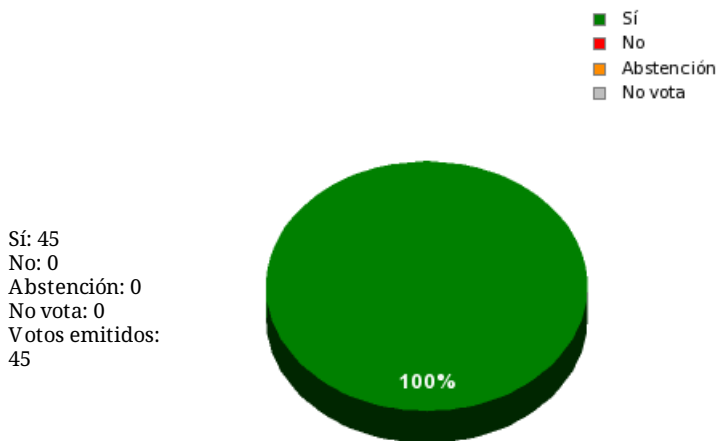

26/10/2018 - 13:24:10

Boletín de convocatoria: [10B-1695](#)

Diario de sesiones: [10J196](#)

Propuesta 34791

Resultados totales

Resultados por grupo parlamentario

GPS

Sí: 14
No: 0
Abstención: 0
No vota: 0
Votos emitidos: 14

GPIU

Sí: 5
No: 0
Abstención: 0
No vota: 0
Votos emitidos: 5

GPFA

Sí: 2
No: 0
Abstención: 0
No vota: 0
Votos emitidos: 2

GPP

Sí: 11
No: 0
Abstención: 0
No vota: 0
Votos emitidos: 11

GPPOD

Sí: 9
No: 0
Abstención: 0
No vota: 0
Votos emitidos: 9