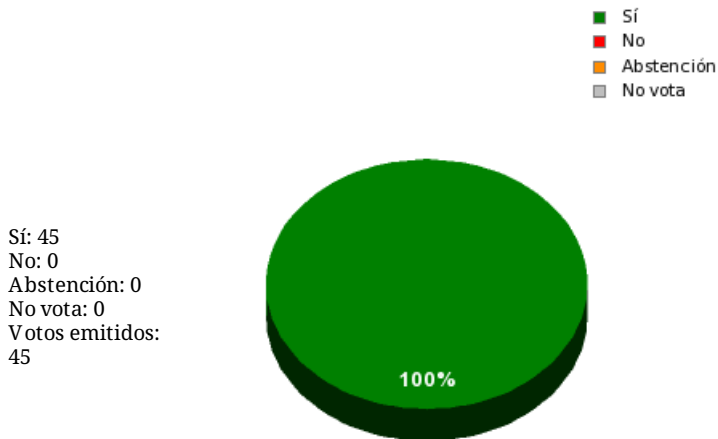

26/10/2018 - 13:25:46

Boletín de convocatoria:
Diario de sesiones:

Propuesta 34725

Resultados totales

Resultados por grupo parlamentario

GPS

Sí: 14
 No: 0
 Abstención: 0
 No vota: 0
 Votos emitidos: 14

GPIU

Sí: 5
 No: 0
 Abstención: 0
 No vota: 0
 Votos emitidos: 5

GPFA

Sí: 2
 No: 0
 Abstención: 0
 No vota: 0
 Votos emitidos: 2

GPP

Sí: 11
 No: 0
 Abstención: 0
 No vota: 0
 Votos emitidos: 11

GPPOD

Sí: 9
 No: 0
 Abstención: 0
 No vota: 0
 Votos emitidos: 9