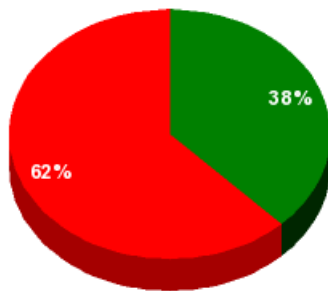

26/10/2018 - 13:26:10

Boletín de convocatoria:
Diario de sesiones:

Propuesta 34727

Resultados totales

Sí: 17
No: 28
Abstención: 0
No vota: 0
Votos emitidos:
45

■ Sí
■ No
■ Abstención
■ No vota

Resultados por grupo parlamentario

GPS

Sí: 0
No: 14
Abstención: 0
No vota: 0
Votos emitidos:
14

GPIU

Sí: 0
No: 5
Abstención: 0
No vota: 0
Votos emitidos: 5

GPFA

Sí: 2
No: 0
Abstención: 0
No vota: 0
Votos emitidos: 2

GPP

Sí: 11
No: 0
Abstención: 0
No vota: 0
Votos emitidos:
11