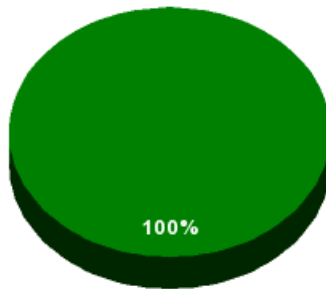

26/10/2018 - 13:27:30

Boletín de convocatoria: [10B-1695](#)

Diario de sesiones: [10J196](#)

Propuesta 34733

Resultados totales

Sí: 45
No: 0
Abstención: 0
No vota: 0
Votos emitidos: 45

■ Sí
■ No
■ Abstención
■ No vota