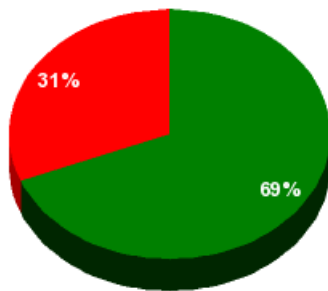

26/10/2018 - 13:27:52

Boletín de convocatoria:
Diario de sesiones:

Propuesta 34734

Resultados totales

Sí: 31
No: 14
Abstención: 0
No vota: 0
Votos emitidos: 45

■ Sí
■ No
■ Abstención
■ No vota

Resultados por grupo parlamentario

GPS

Sí: 14
No: 0
Abstención: 0
No vota: 0
Votos emitidos: 14

GPIU

Sí: 0
No: 5
Abstención: 0
No vota: 0
Votos emitidos: 5

GPFA

Sí: 2
No: 0
Abstención: 0
No vota: 0
Votos emitidos: 2

GPP

Sí: 11
No: 0
Abstención: 0
No vota: 0
Votos emitidos: 11