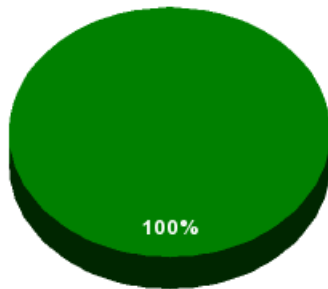

26/10/2018 - 13:28:34

Boletín de convocatoria: [10B-1695](#)

Diario de sesiones: [10J196](#)

Propuesta 34736

Resultados totales

Sí: 45
No: 0
Abstención: 0
No vota: 0
Votos emitidos: 45

■ Sí
■ No
■ Abstención
■ No vota