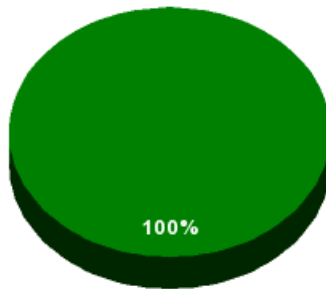

26/10/2018 - 13:29:14

Boletín de convocatoria: [10B-1695](#)

Diario de sesiones: [10J196](#)

Propuesta 34739

Resultados totales

Sí: 45
No: 0
Abstención: 0
No vota: 0
Votos emitidos: 45

■ Sí
■ No
■ Abstención
■ No vota