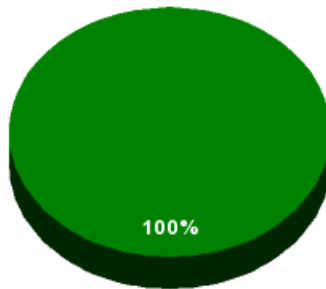

26/10/2018 - 13:32:10

Boletín de convocatoria: [10B-1695](#)

Diario de sesiones: [10J196](#)

Propuesta 34749

Resultados totales

Sí: 45
No: 0
Abstención: 0
No vota: 0
Votos emitidos: 45

■ Sí
■ No
■ Abstención
■ No vota