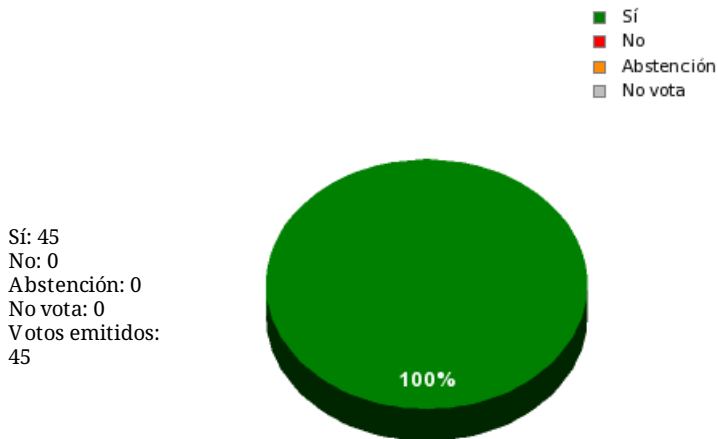

26/10/2018 - 13:32:50

Boletín de convocatoria:
Diario de sesiones:

Propuesta 34752

Resultados totales

Resultados por grupo parlamentario

GPS

Sí: 14
No: 0
Abstención: 0
No vota: 0
Votos emitidos: 14

GPIU

Sí: 5
No: 0
Abstención: 0
No vota: 0
Votos emitidos: 5

GPFA

Sí: 2
No: 0
Abstención: 0
No vota: 0
Votos emitidos: 2

GPP

Sí: 11
No: 0
Abstención: 0
No vota: 0
Votos emitidos: 11

GPPOD

Sí: 9
No: 0
Abstención: 0
No vota: 0
Votos emitidos: 9