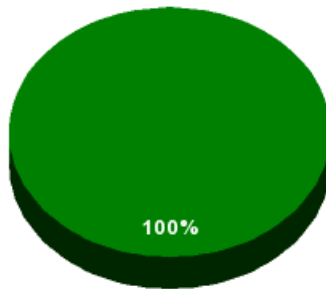

26/10/2018 - 13:33:12

Boletín de convocatoria: [10B-1695](#)

Diario de sesiones: [10J196](#)

Propuesta 34754

Resultados totales

Sí: 45
No: 0
Abstención: 0
No vota: 0
Votos emitidos: 45

■ Sí
■ No
■ Abstención
■ No vota