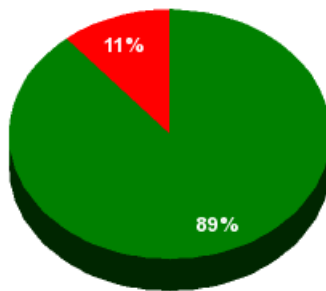

26/10/2018 - 13:37:04

Boletín de convocatoria: [10B-1695](#)

Diario de sesiones: [10J196](#)

Propuesta 34770

Resultados totales

Sí: 40
No: 5
Abstención: 0
No vota: 0
Votos emitidos: 45

■ Sí
■ No
■ Abstención
■ No vota

Resultados por grupo parlamentario

GPS

Sí: 14
No: 0
Abstención: 0
No vota: 0
Votos emitidos: 14

GPIU

Sí: 0
No: 5
Abstención: 0
No vota: 0
Votos emitidos: 5

GPFA

Sí: 2
No: 0
Abstención: 0
No vota: 0
Votos emitidos: 2