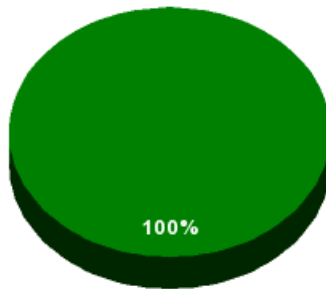

26/10/2018 - 13:37:24

Boletín de convocatoria: [10B-1695](#)

Diario de sesiones: [10J196](#)

Propuesta 34771

Resultados totales

Sí: 45
No: 0
Abstención: 0
No vota: 0
Votos emitidos: 45

■ Sí
■ No
■ Abstención
■ No vota