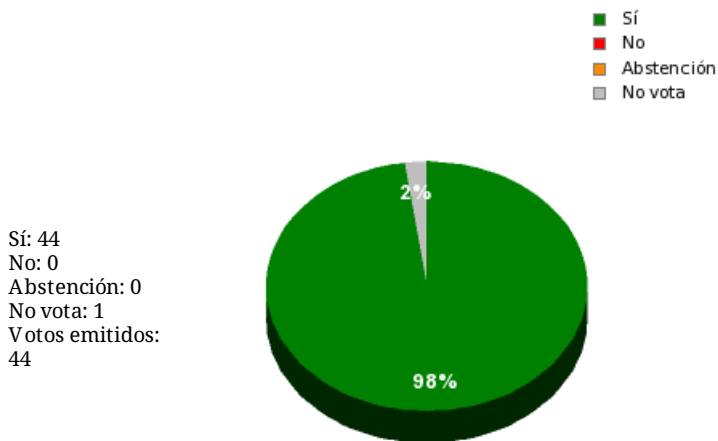

26/10/2018 - 13:37:46

Boletín de convocatoria:
Diario de sesiones:

Propuesta 34772

Resultados totales

Resultados por grupo parlamentario

GPS

Sí: 14
 No: 0
 Abstención: 0
 No vota: 0
 Votos emitidos: 14

GPIU

Sí: 5
 No: 0
 Abstención: 0
 No vota: 0
 Votos emitidos: 5

GPFA

Sí: 2
 No: 0
 Abstención: 0
 No vota: 0
 Votos emitidos: 2

GPP

Sí: 10
 No: 0
 Abstención: 0
 No vota: 1
 Votos emitidos: 10

GPPOD

Sí: 9
 No: 0
 Abstención: 0
 No vota: 0
 Votos emitidos: 9