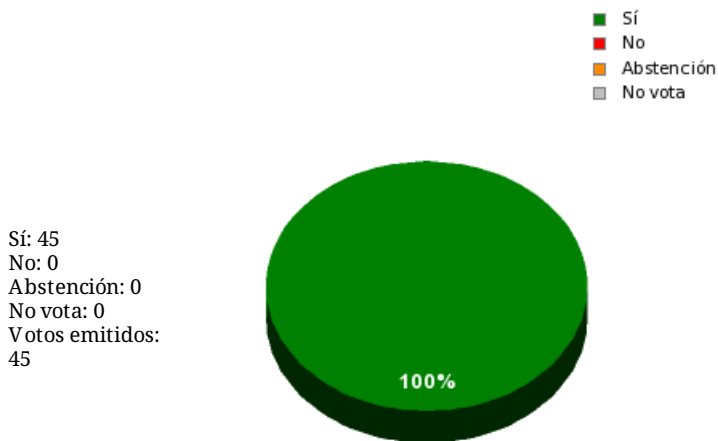

26/10/2018 - 13:39:32

Boletín de convocatoria: [10B-1695](#)

Diario de sesiones: [10J196](#)

Propuesta 34780

Resultados totales

Resultados por grupo parlamentario

GPS

Sí: 14
No: 0
Abstención: 0
No vota: 0
Votos emitidos: 14

GPIU

Sí: 5
No: 0
Abstención: 0
No vota: 0
Votos emitidos: 5

GPFA

Sí: 2
No: 0
Abstención: 0
No vota: 0
Votos emitidos: 2

GPP

Sí: 11
No: 0
Abstención: 0
No vota: 0
Votos emitidos: 11

GPPOD

Sí: 9
No: 0
Abstención: 0
No vota: 0
Votos emitidos: 9