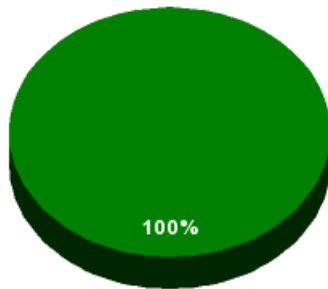

26/10/2018 - 13:40:14

Boletín de convocatoria: [10B-1695](#)

Diario de sesiones: [10J196](#)

Propuesta 34783

Resultados totales

Sí: 45
No: 0
Abstención: 0
No vota: 0
Votos emitidos: 45

■ Sí
■ No
■ Abstención
■ No vota