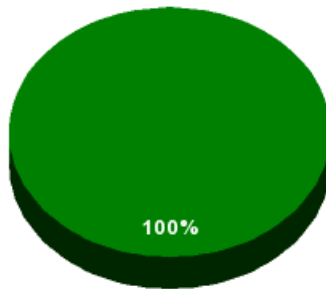

26/10/2018 - 13:40:36

Boletín de convocatoria: [10B-1695](#)

Diario de sesiones: [10J196](#)

Propuesta 34785

Resultados totales

Sí: 45
No: 0
Abstención: 0
No vota: 0
Votos emitidos: 45

■ Sí
■ No
■ Abstención
■ No vota