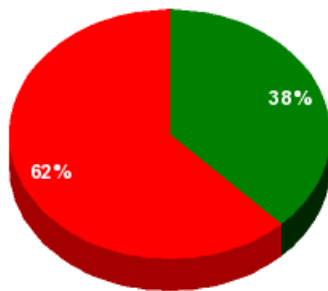

26/10/2018 - 13:41:24

Boletín de convocatoria: [10B-1695](#)

Diario de sesiones: [10J196](#)

Propuesta 34794

Resultados totales

Sí: 17
No: 28
Abstención: 0
No vota: 0
Votos emitidos: 45

Resultados por grupo parlamentario

GPS

Sí: 0
No: 14
Abstención: 0
No vota: 0
Votos emitidos: 14

GPIU

Sí: 0
No: 5
Abstención: 0
No vota: 0
Votos emitidos: 5

GPFA

Sí: 2
No: 0
Abstención: 0
No vota: 0
Votos emitidos: 2

GPP

Sí: 11
No: 0
Abstención: 0
No vota: 0
Votos emitidos: 11