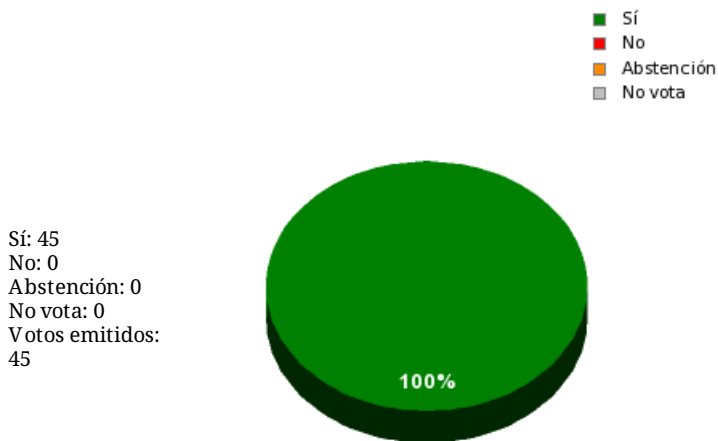

26/10/2018 - 13:44:10

Boletín de convocatoria: [10B-1695](#)

Diario de sesiones: [10J196](#)

Propuesta 34800

Resultados totales

Resultados por grupo parlamentario

GPS

Sí: 14
No: 0
Abstención: 0
No vota: 0
Votos emitidos: 14

GPIU

Sí: 5
No: 0
Abstención: 0
No vota: 0
Votos emitidos: 5

GPFA

Sí: 2
No: 0
Abstención: 0
No vota: 0
Votos emitidos: 2

GPP

Sí: 11
No: 0
Abstención: 0
No vota: 0
Votos emitidos: 11

GPPOD

Sí: 9
No: 0
Abstención: 0
No vota: 0
Votos emitidos: 9