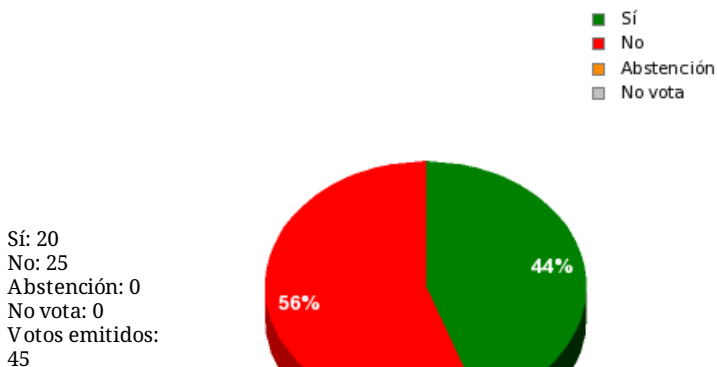

26/10/2018 - 13:46:16

Boletín de convocatoria: [10B-1695](#)

Diario de sesiones: [10J196](#)

Propuesta 34854

Resultados totales

Resultados por grupo parlamentario

GPS

Sí: 0
No: 14
Abstención: 0
No vota: 0
Votos emitidos: 14

GPIU

Sí: 5
No: 0
Abstención: 0
No vota: 0
Votos emitidos: 5

GPFA

Sí: 2
No: 0
Abstención: 0
No vota: 0
Votos emitidos: 2

GPP

Sí: 0
No: 11
Abstención: 0
No vota: 0
Votos emitidos: 11

GPPOD

Sí: 9
No: 0
Abstención: 0
No vota: 0
Votos emitidos: 9