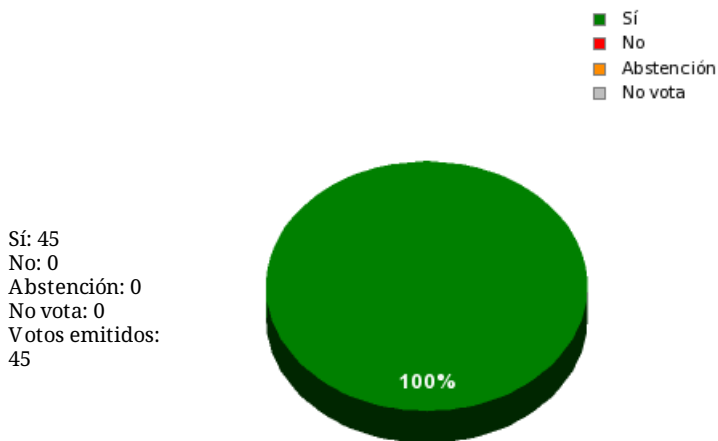

26/10/2018 - 13:46:40

Boletín de convocatoria:
Diario de sesiones:

Propuesta 34855

Resultados totales

Resultados por grupo parlamentario

GPS

Sí: 14
No: 0
Abstención: 0
No vota: 0
Votos emitidos: 14

GPIU

Sí: 5
No: 0
Abstención: 0
No vota: 0
Votos emitidos: 5

GPFA

Sí: 2
No: 0
Abstención: 0
No vota: 0
Votos emitidos: 2

GPP

Sí: 11
No: 0
Abstención: 0
No vota: 0
Votos emitidos: 11

GPPOD

Sí: 9
No: 0
Abstención: 0
No vota: 0
Votos emitidos: 9