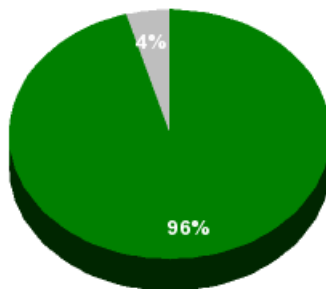

26/10/2018 - 13:48:04

Boletín de convocatoria: [10B-1695](#)

Diario de sesiones: [10J196](#)

Propuesta 34859

Resultados totales

Sí: 43
No: 0
Abstención: 0
No vota: 2
Votos emitidos:
43

■ Sí
■ No
■ Abstención
■ No vota

Resultados por grupo parlamentario

GPS

Sí: 14
No: 0
Abstención: 0
No vota: 0
Votos emitidos:
14

GPIU

Sí: 5
No: 0
Abstención: 0
No vota: 0
Votos emitidos:
5

GPFA

Sí: 1
No: 0
Abstención: 0
No vota: 1
Votos emitidos:
1