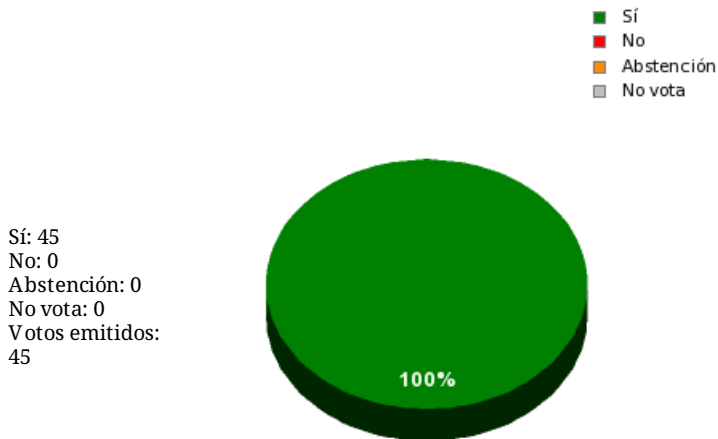

26/10/2018 - 13:49:12

Boletín de convocatoria:
Diario de sesiones:

Propuesta 34898

Resultados totales

Resultados por grupo parlamentario

GPS

Sí: 14
 No: 0
 Abstención: 0
 No vota: 0
 Votos emitidos: 14

GPIU

Sí: 5
 No: 0
 Abstención: 0
 No vota: 0
 Votos emitidos: 5

GPFA

Sí: 2
 No: 0
 Abstención: 0
 No vota: 0
 Votos emitidos: 2

GPP

Sí: 11
 No: 0
 Abstención: 0
 No vota: 0
 Votos emitidos: 11

GPPOD

Sí: 9
 No: 0
 Abstención: 0
 No vota: 0
 Votos emitidos: 9