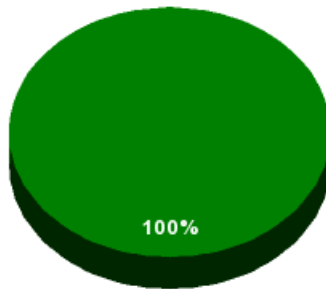

26/10/2018 - 13:49:56

Boletín de convocatoria: [10B-1695](#)

Diario de sesiones: [10J196](#)

Propuesta 34900

Resultados totales

Sí: 45
No: 0
Abstención: 0
No vota: 0
Votos emitidos: 45

■ Sí
■ No
■ Abstención
■ No vota