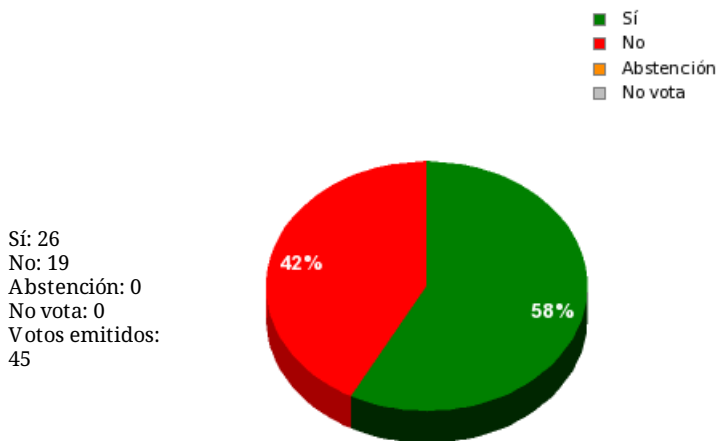

26/10/2018 - 13:50:38

Boletín de convocatoria:
Diario de sesiones:

Propuesta 34902

Resultados totales

Resultados por grupo parlamentario

GPS

Sí: 0
No: 14
Abstención: 0
No vota: 0
Votos emitidos: 14

GPIU

Sí: 0
No: 5
Abstención: 0
No vota: 0
Votos emitidos: 5

GPFA

Sí: 2
No: 0
Abstención: 0
No vota: 0
Votos emitidos: 2

GPP

Sí: 11
No: 0
Abstención: 0
No vota: 0
Votos emitidos: 11

GPPOD

Sí: 9
No: 0
Abstención: 0
No vota: 0
Votos emitidos: 9