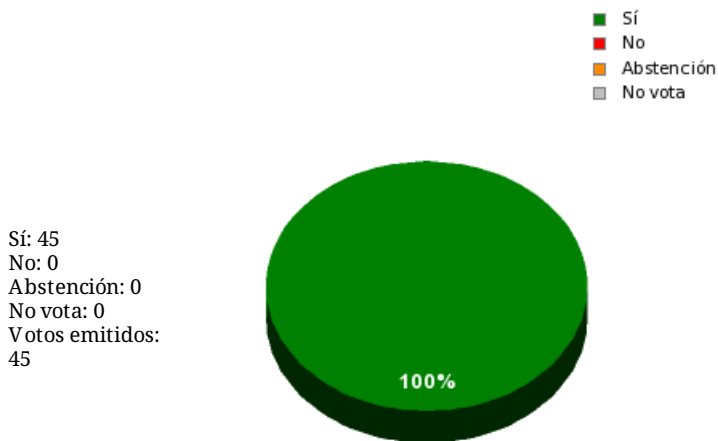

26/10/2018 - 13:51:08

Boletín de convocatoria: [10B-1695](#)

Diario de sesiones: [10J196](#)

Propuesta 34803

Resultados totales

Resultados por grupo parlamentario

GPS

Sí: 14
No: 0
Abstención: 0
No vota: 0
Votos emitidos: 14

GPIU

Sí: 5
No: 0
Abstención: 0
No vota: 0
Votos emitidos: 5

GPFA

Sí: 2
No: 0
Abstención: 0
No vota: 0
Votos emitidos: 2

GPP

Sí: 11
No: 0
Abstención: 0
No vota: 0
Votos emitidos: 11

GPPOD

Sí: 9
No: 0
Abstención: 0
No vota: 0
Votos emitidos: 9