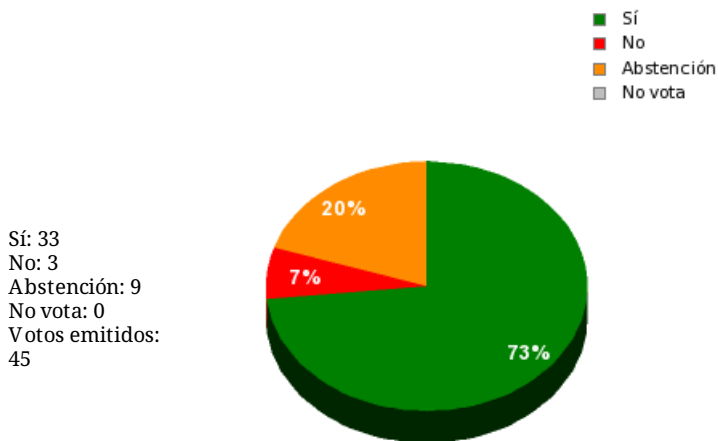

26/10/2018 - 13:51:48

Boletín de convocatoria: [10B-1695](#)

Diario de sesiones: [10J196](#)

Propuesta 34805

Resultados totales

Resultados por grupo parlamentario

GPS

Sí: 14
No: 0
Abstención: 0
No vota: 0
Votos emitidos: 14

GPIU

Sí: 5
No: 0
Abstención: 0
No vota: 0
Votos emitidos: 5

GPFA

Sí: 0
No: 2
Abstención: 0
No vota: 0
Votos emitidos: 2

GPP

Sí: 11
No: 0
Abstención: 0
No vota: 0
Votos emitidos: 11

GPPOD

Sí: 0
No: 0
Abstención: 9
No vota: 0
Votos emitidos: 9