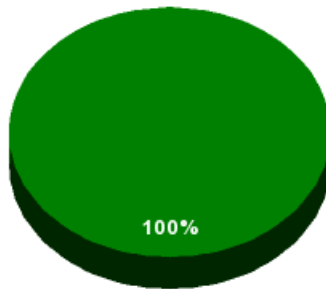

26/10/2018 - 13:52:06

Boletín de convocatoria: [10B-1695](#)

Diario de sesiones: [10J196](#)

Propuesta 34806

Resultados totales

Sí: 45
No: 0
Abstención: 0
No vota: 0
Votos emitidos: 45

■ Sí
■ No
■ Abstención
■ No vota