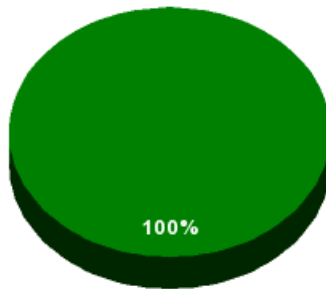

26/10/2018 - 13:52:48

Boletín de convocatoria: [10B-1695](#)

Diario de sesiones: [10J196](#)

Propuesta 34808

Resultados totales

Sí: 45
No: 0
Abstención: 0
No vota: 0
Votos emitidos: 45

■ Sí
■ No
■ Abstención
■ No vota