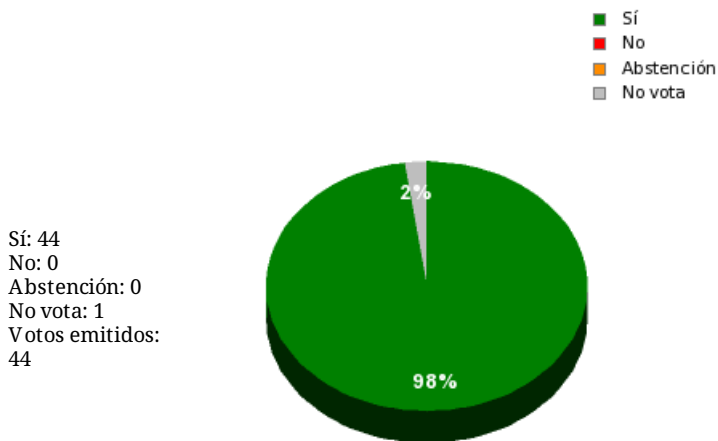

26/10/2018 - 13:53:08

Boletín de convocatoria: [10B-1695](#)

Diario de sesiones: [10J196](#)

Propuesta 34809

Resultados totales

Resultados por grupo parlamentario

GPS

Sí: 14
 No: 0
 Abstención: 0
 No vota: 0
 Votos emitidos: 14

GPIU

Sí: 5
 No: 0
 Abstención: 0
 No vota: 0
 Votos emitidos: 5

GPFA

Sí: 2
 No: 0
 Abstención: 0
 No vota: 0
 Votos emitidos: 2

GPP

Sí: 11
 No: 0
 Abstención: 0
 No vota: 0
 Votos emitidos: 11

GPPOD

Sí: 8
 No: 0
 Abstención: 0
 No vota: 1
 Votos emitidos: 8